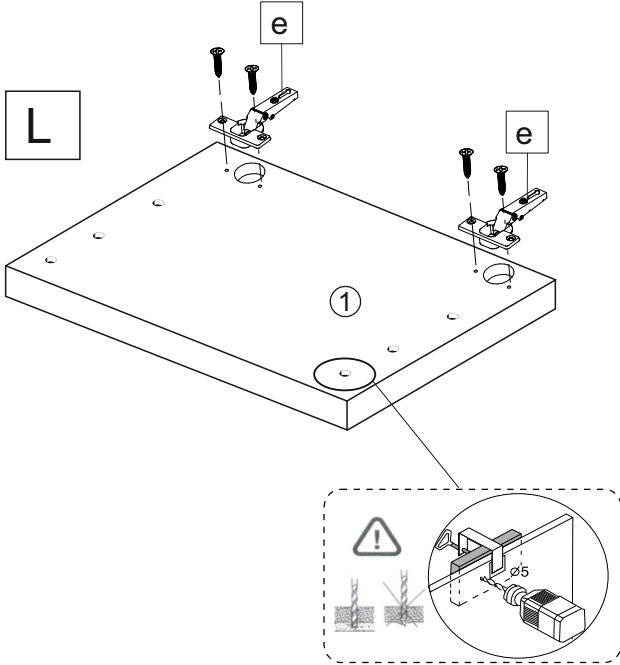

	0h40min		600mm	0.5kg	3m				

①	274100.000	1	1	1

			
a	x1	c	x4
		d	x4

LD.270450.000

L

R